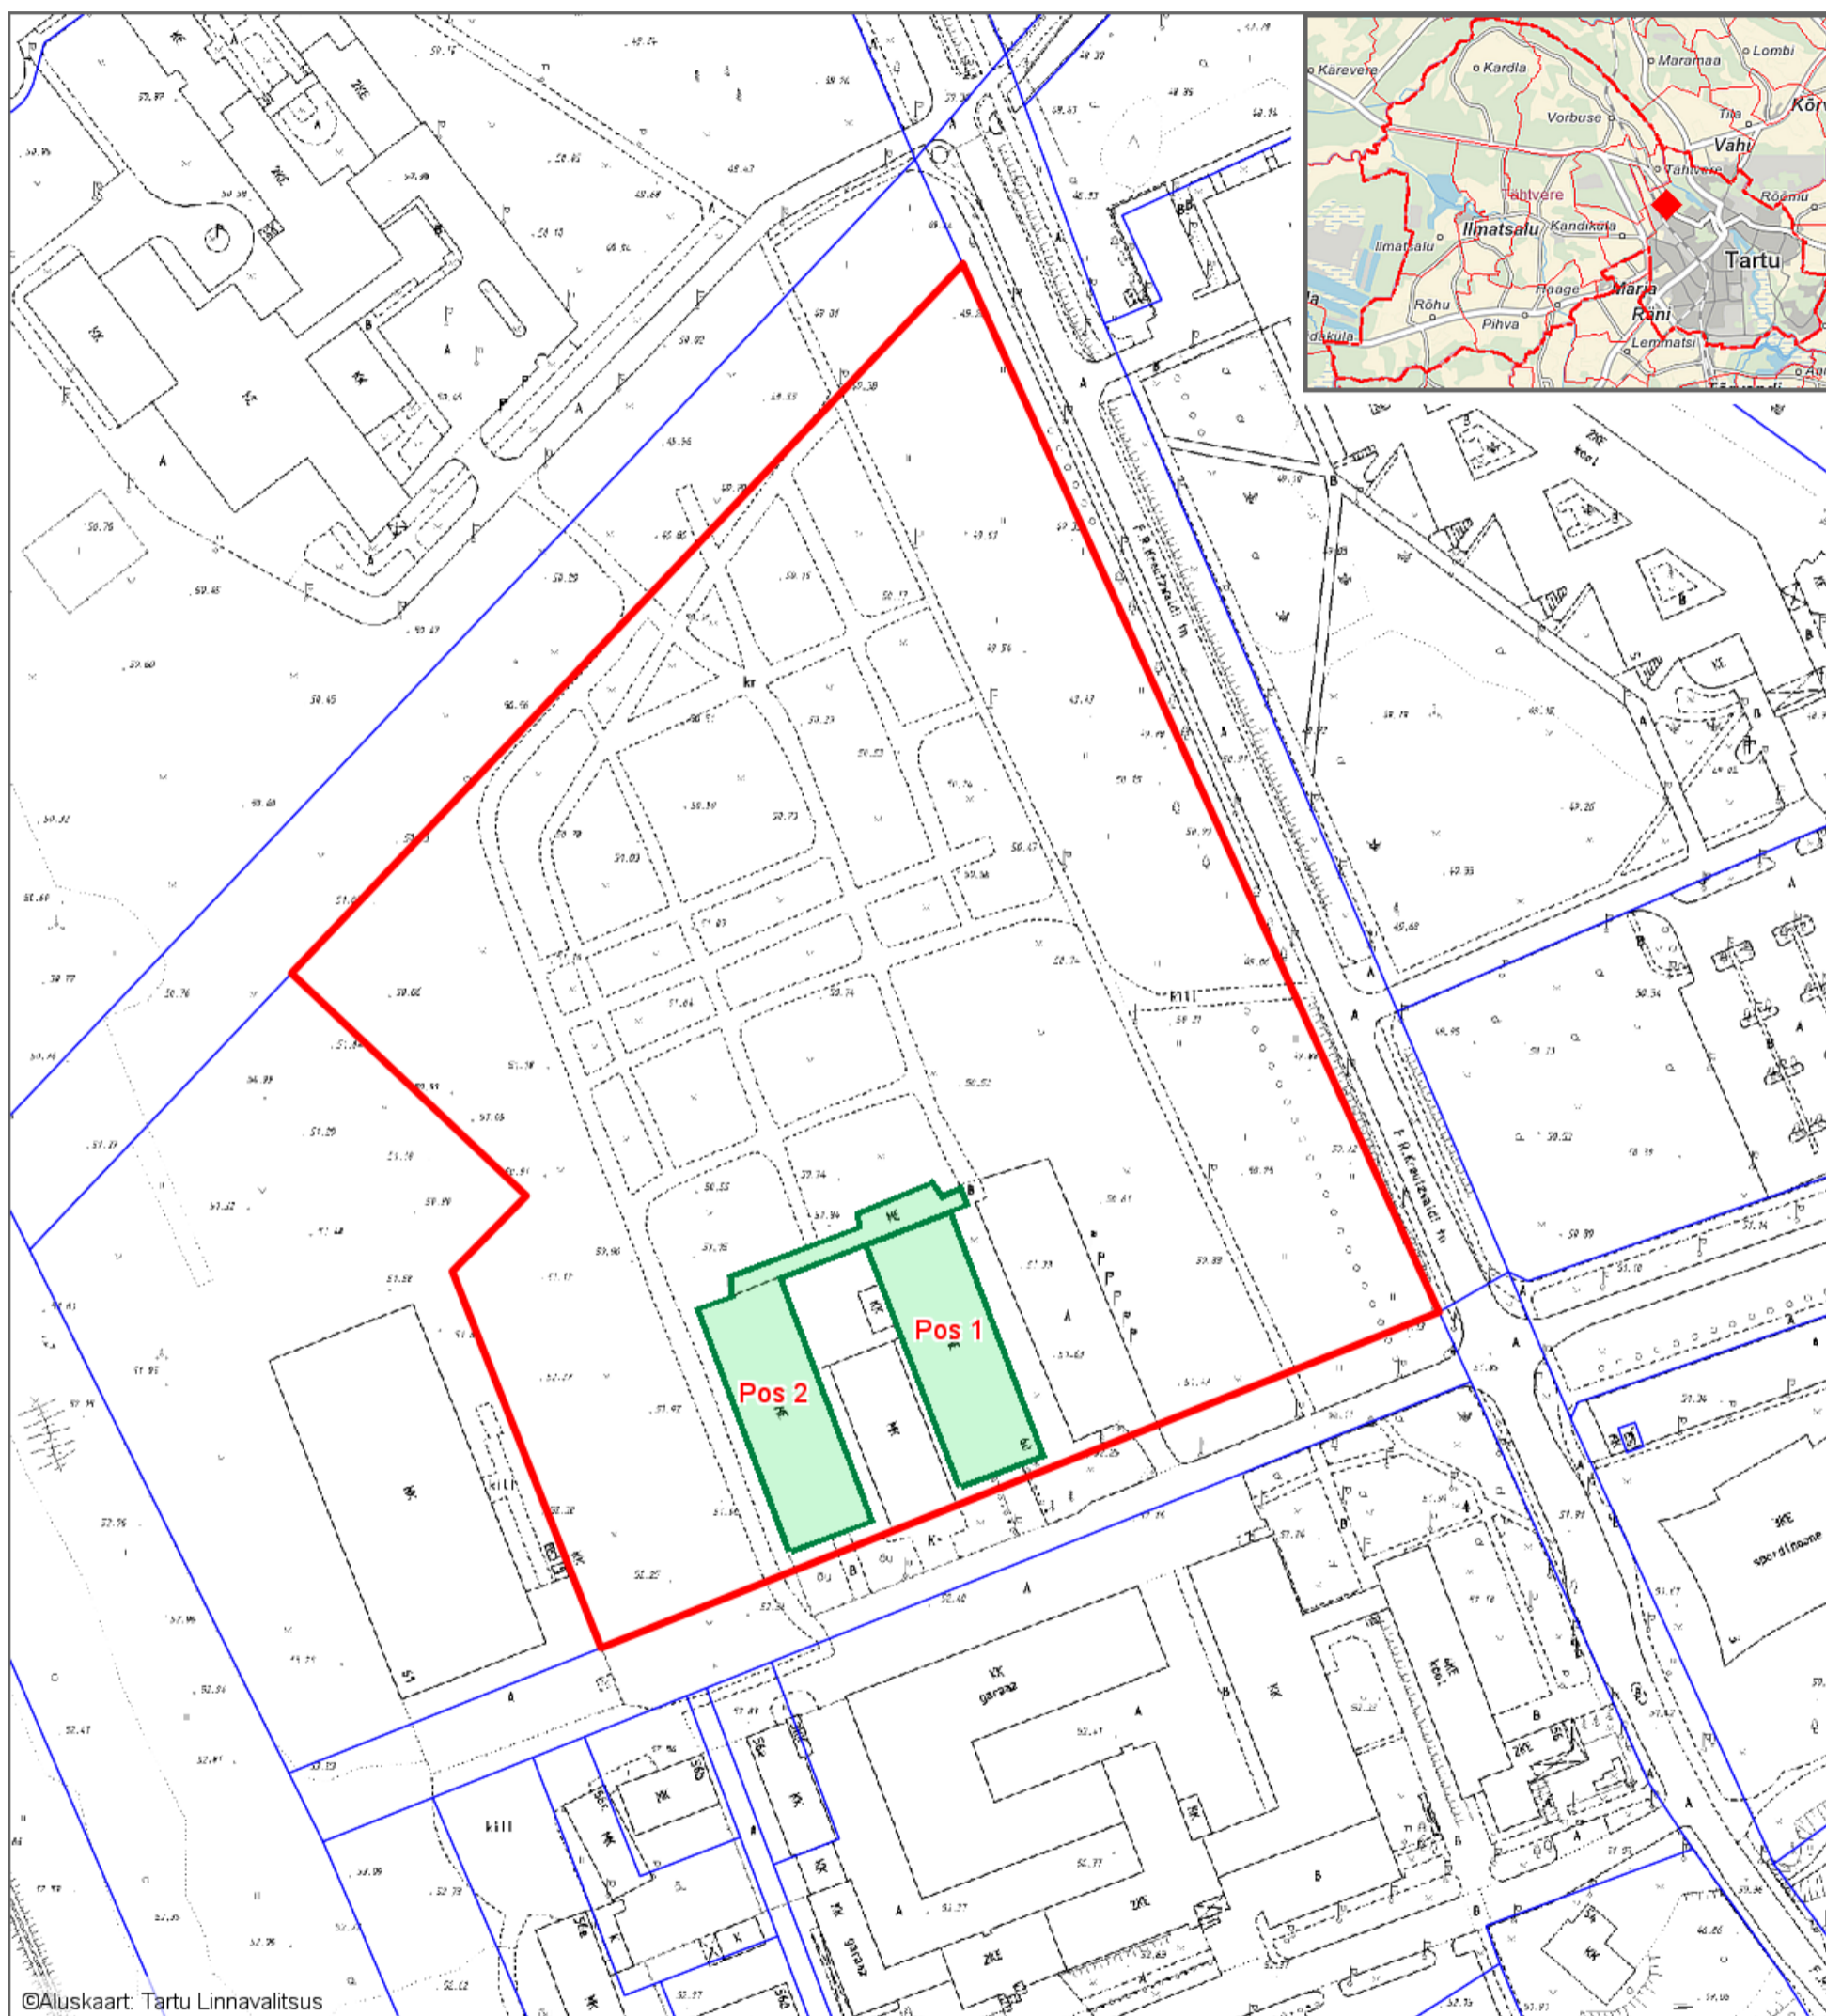

Hoonele aadressi määramise asendiplaan
Tartu linn, F. R. Kreutzwaldi tn 60
1 : 2000

Pos 1: näitusehall addressiga Tartu maakond, Tartu linn, Tartu linn, **F. R. Kreutzwaldi tn 60**;

Pos 2: näitusehall nr 2, millele määratakse aadressiks Tartu maakond, Tartu linn, Tartu linn, **F. R. Kreutzwaldi tn 60/1**.

©Aluskaart: Tartu Linnavalitsus

Leppemärgid

-  Krundi piir
-  Hoone kontuur

Koostas: **Riho Sulp**
Kuupäev: **22.10.2018**